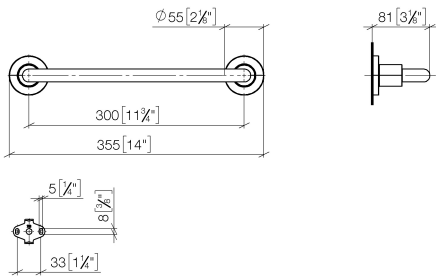

83 030 892

- interasse 300 mm
- larghezza 355mm
- altezza 55 mm
- rosetta Ø 55 mm
- sporgenza 80 mm

	Dark Chrome	83 030 892-19
	Cromato	83 030 892-00
	Platinato spazzolato	83 030 892-06
	Platinato	83 030 892-08
	Ottone spazzolato (Oro 23k)	83 030 892-28
	Nero opaco	83 030 892-33
	Champagne spazzolato (Oro 22k)	83 030 892-46
	Champagne (Oro 22k)	83 030 892-47
	Cromo spazzolato	83 030 892-93
	Dark Platinum spazzolato	83 030 892-99

83 030 892

mm [inches]

83 030 892

Parts for other
finishes can be found
here: Cromato